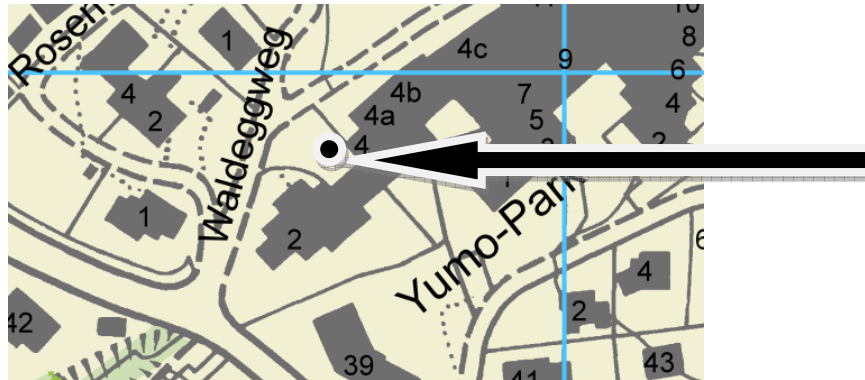

Neujahrs-Apéro 2011

im Häfeler-Quartier

Sonntag, 2. Januar 2011

11.00 Uhr am **Waldegweg 2/4** im Häfeler-Quartier in der Nähe vom YUMO-Park (siehe Lageplan).

Alle Nachbarn sind herzlich dazu eingeladen auf das neue Jahr 2011 anzustossen. Findet bei jeder Witterung statt !!!